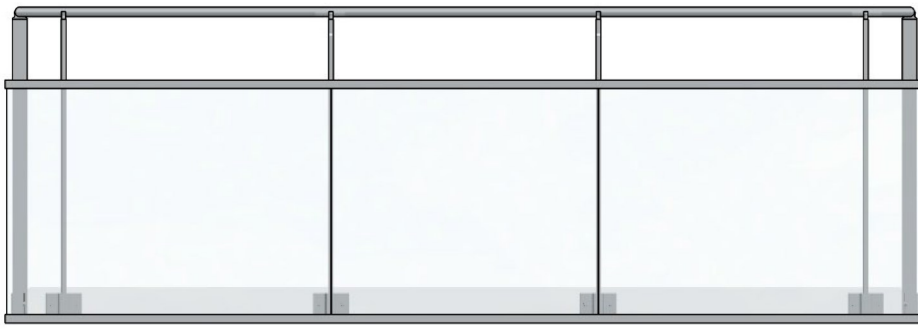

VISION glass

utvendig glass 800

- 1 Håndløper R40
- 2 Øvre glassprofil
- 3 Rekkverksstolpe 60x20
- 4 Lamellglass
- 5 Nedre glassprofil
- 6 Stolpeholder
- 7 Innstøpningsbøyle
- 8 Skive 20/10,5 rfr
- 9 Bolt M10x35 rfr
- 10 Håndløperfeste