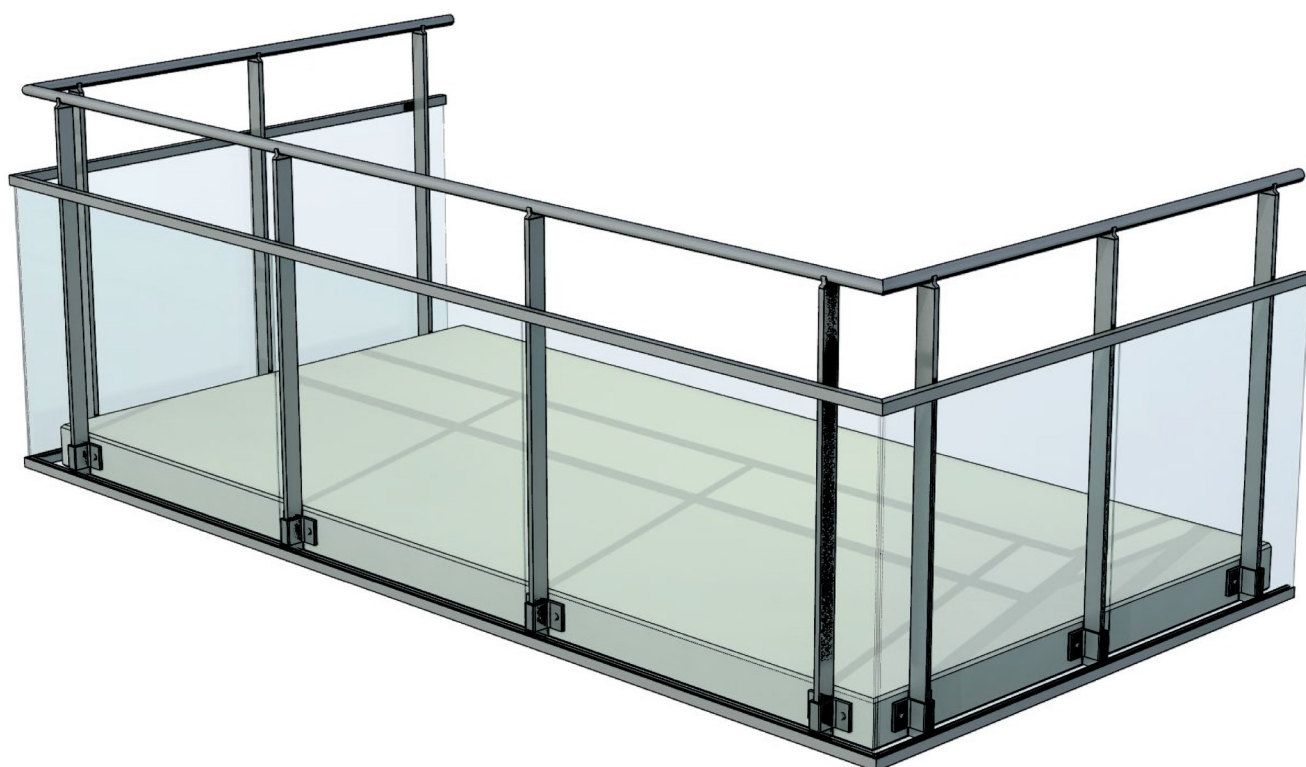

VISION glass

utvendig glass 800

- 1 Håndløper R40
- 2 Øvre glassprofil
- 3 Rekkverksstolpe 60x20
- 4 Lamellglass
- 5 Nedre glassprofil
- 6 Stolpeholder
- 7 Innstøpningsbøyle
- 8 Skive 20/10,5 rfr
- 9 Bolt M10x35 rfr
- 10 Håndløperfeste