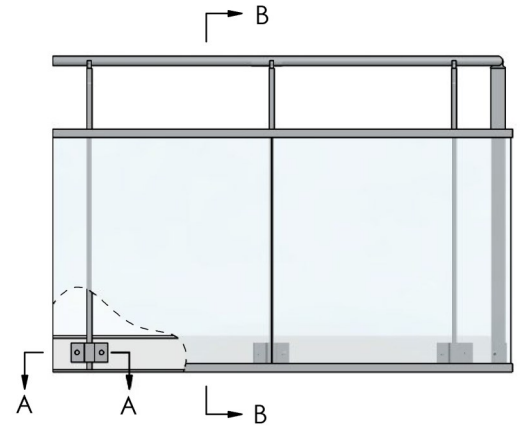

VISION glass

utvendig glass 800

- 1 Håndløper R40
- 2 Øvre glassprofil
- 3 Rekkverksstolpe 60x20
- 4 Lamellglass
- 5 Nedre glassprofil
- 6 Stolpeholder
- 7 Innstøpningsbøyle
- 8 Skive 20/10,5 rfr
- 9 Bolt M10x35 rfr
- 10 Håndløperfeste