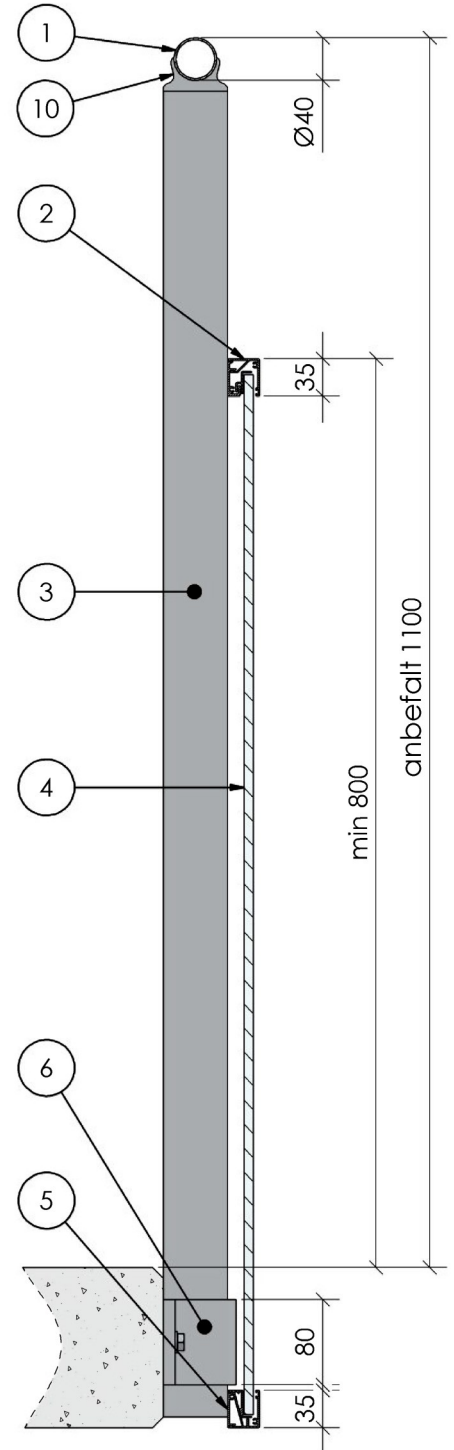

VISION glass

utvendig glass 800

- 1 Håndløper R40
- 2 Øvre glassprofil
- 3 Rekkverksstolpe 60x20
- 4 Lamellglass
- 5 Nedre glassprofil
- 6 Stolpeholder
- 7 Innstøpningsbøyle
- 8 Skive 20/10,5 rfr
- 9 Bolt M10x35 rfr
- 10 Håndløperfeste

A-A

B-B

Arqdesign AS
 Østvollvegen 2B
 2830 RAUFOSS

Telefon: 04255
 www.arqdesign.no

Vision glass
 utvendig glass 800