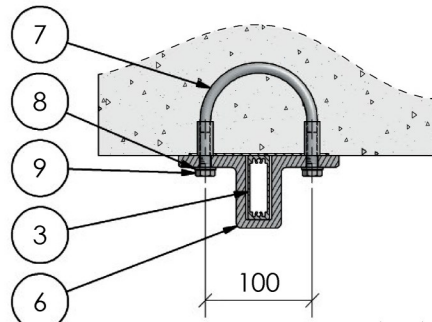

VISION glass

utvendig glass 800

- 1 Håndløper R40
- 2 Øvre glassprofil
- 3 Rekkverksstolpe 60x20
- 4 Lamellglass
- 5 Nedre glassprofil
- 6 Stolpeholder
- 7 Innstøpningsbøyle
- 8 Skive 20/10,5 rfr
- 9 Bolt M10x35 rfr
- 10 Håndløperfeste