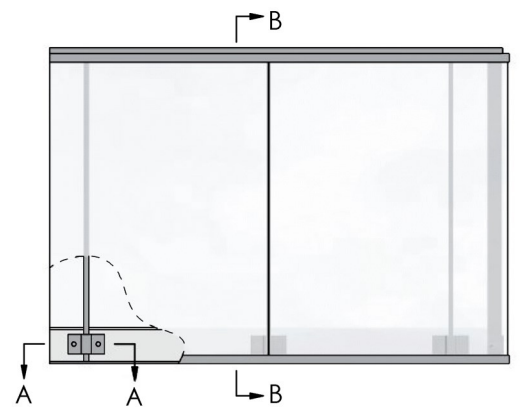

VISION glass

utvendig glass 1100

- 1 Håndløper P65
- 2 Øvre glassprofil
- 3 Rekkverksstolpe 60x20
- 4 Lamellglass vist med opalfolie
- 5 Nedre glassprofil
- 6 Stolpeholder
- 7 Innstøpningsbøyle
- 8 Skive 20/10,5 rfr
- 9 Bolt M10x35 rfr