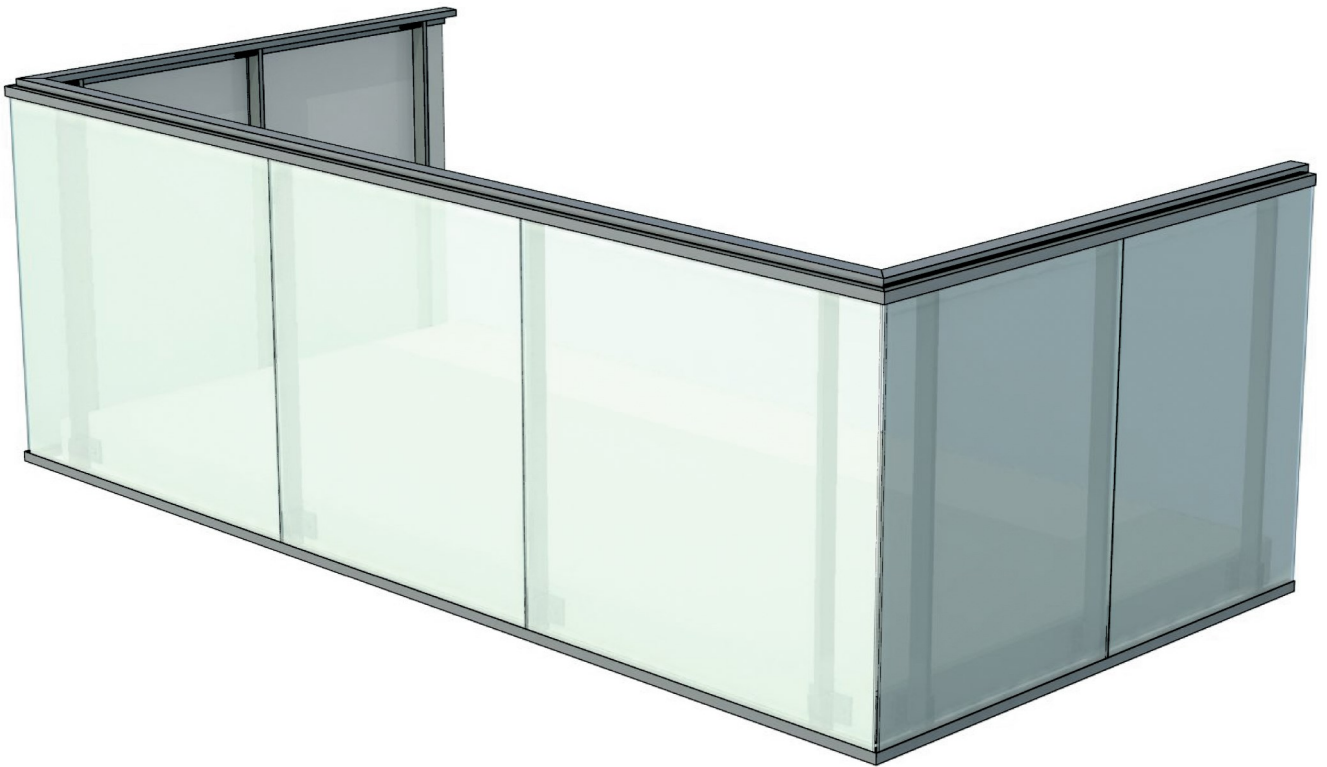

VISION glass

utvendig glass 1100

- 1 Håndløper P65
- 2 Øvre glassprofil
- 3 Rekkverksstolpe 60x20
- 4 Lamellglass vist med opalfolie
- 5 Nedre glassprofil
- 6 Stolpeholder
- 7 Innstøpningsbøyle
- 8 Skive 20/10,5 rfr
- 9 Bolt M10x35 rfr