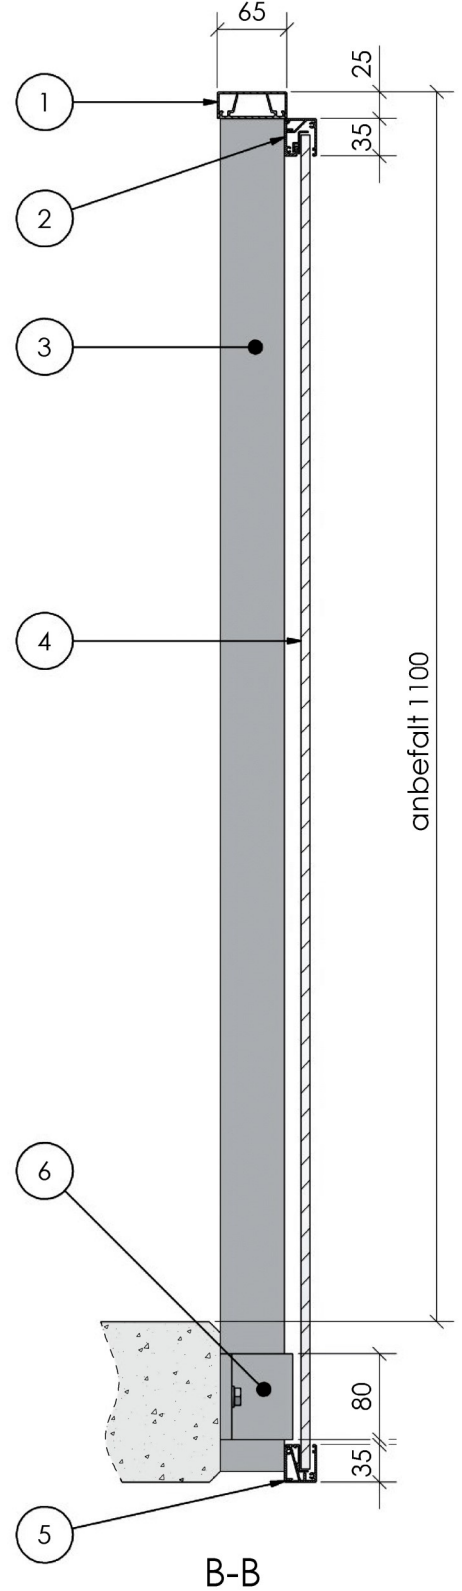

VISION glass

utvendig glass 1100

- 1 Håndløper P65
- 2 Øvre glassprofil
- 3 Rekkverksstolpe 60x20
- 4 Lamellglass vist med opalfolie
- 5 Nedre glassprofil
- 6 Stolpeholder
- 7 Innstøpningsbøyle
- 8 Skive 20/10,5 rfr
- 9 Bolt M10x35 rfr

anbefalt 1100

Arqdesign AS
Østvollvegen 2B
2830 RAUFOSS

Telefon: 04255
www.arqdesign.no

Vision glass
utvendig glass 1100