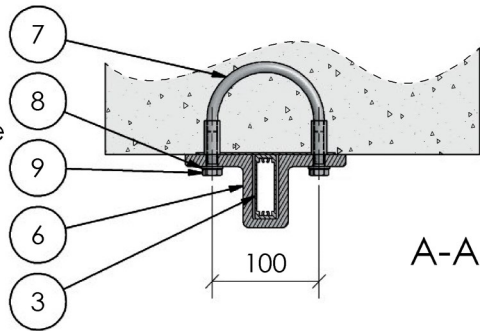

VISION glass

utvendig glass 1100

- 1 Håndløper P65
- 2 Øvre glassprofil
- 3 Rekkverksstolpe 60x20
- 4 Lamellglass vist med opalfolie
- 5 Nedre glassprofil
- 6 Stolpeholder
- 7 Innstøpningsbøyle
- 8 Skive 20/10,5 rfr
- 9 Bolt M10x35 rfr