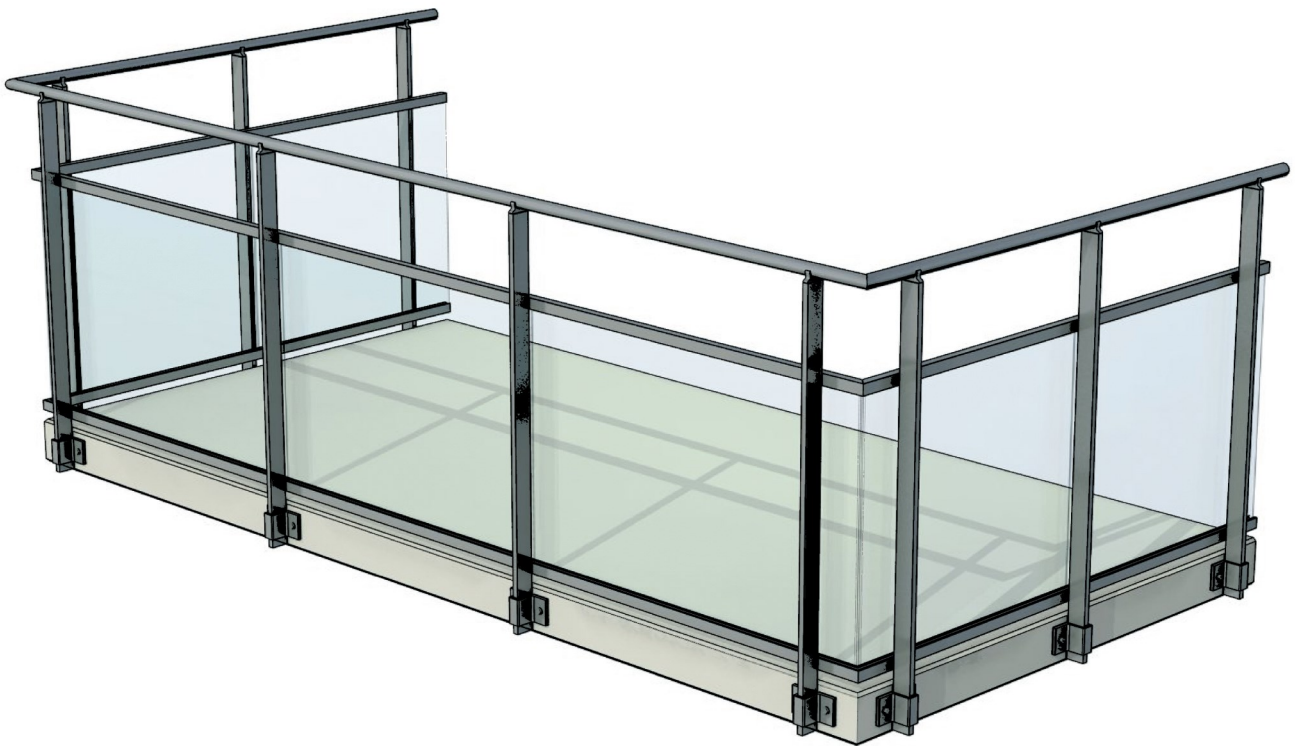

VISION glass

innvendig glass 800

- 1 Håndløper R40
- 2 Øvre glassprofil
- 3 Rekkverksstolpe 60x20
- 4 Lamellglass
- 5 Nedre glassprofil
- 6 Stolpeholder
- 7 Innstøpningsbøyle
- 8 Skive 20/10,5 rfr
- 9 Bolt M10x35 rfr
- 10 Håndløperfeste