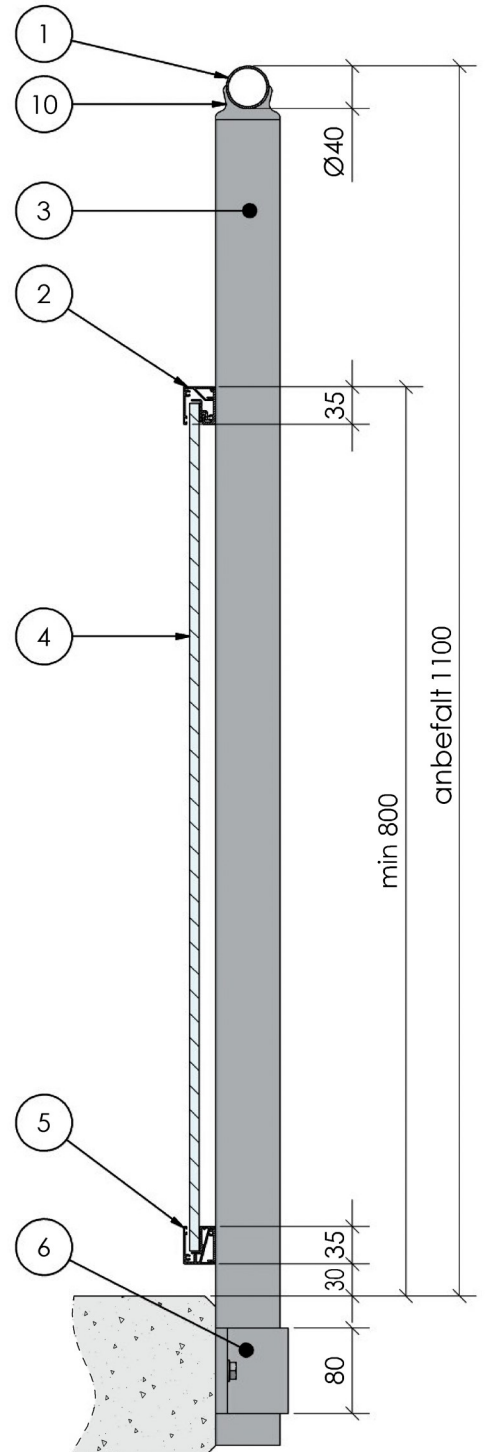

VISION glass

innvendig glass 800

- 1 Håndløper R40
- 2 Øvre glassprofil
- 3 Rekkverksstolpe 60x20
- 4 Lamellglass
- 5 Nedre glassprofil
- 6 Stolpeholder
- 7 Innstøpningsbøyle
- 8 Skive 20/10,5 rfr
- 9 Bolt M10x35 rfr
- 10 Håndløperfeste

B-B

Arqdesign AS
 Østvollvegen 2B
 2830 RAUFOSS

Telefon: 04255
 www.arqdesign.no

Vision glass
 innvendig glass 800