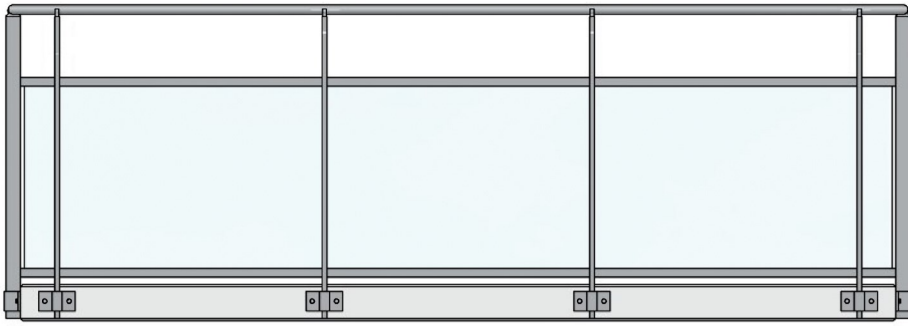

VISION glass

innvendig glass 800

- 1 Håndløper R40
- 2 Øvre glassprofil
- 3 Rekkverksstolpe 60x20
- 4 Lamellglass
- 5 Nedre glassprofil
- 6 Stolpeholder
- 7 Innstøpningsbøyle
- 8 Skive 20/10,5 rfr
- 9 Bolt M10x35 rfr
- 10 Håndløperfeste