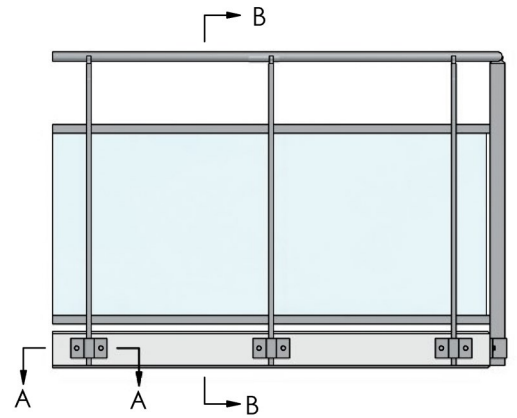

VISION glass

innvendig glass 800

- 1 Håndløper R40
- 2 Øvre glassprofil
- 3 Rekkverksstolpe 60x20
- 4 Lamellglass
- 5 Nedre glassprofil
- 6 Stolpeholder
- 7 Innstøpningsbøyle
- 8 Skive 20/10,5 rfr
- 9 Bolt M10x35 rfr
- 10 Håndløperfeste