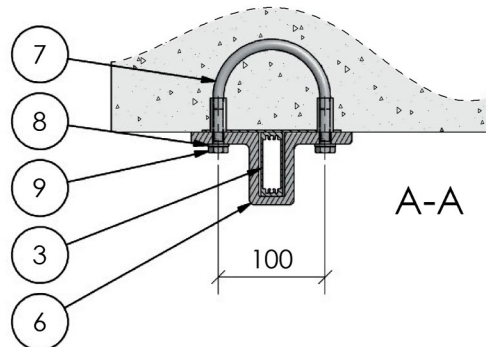

VISION glass

innvendig glass 800

- 1 Håndløper R40
- 2 Øvre glassprofil
- 3 Rekkverksstolpe 60x20
- 4 Lamellglass
- 5 Nedre glassprofil
- 6 Stolpeholder
- 7 Innstøpningsbøyle
- 8 Skive 20/10,5 rfr
- 9 Bolt M10x35 rfr
- 10 Håndløperfeste