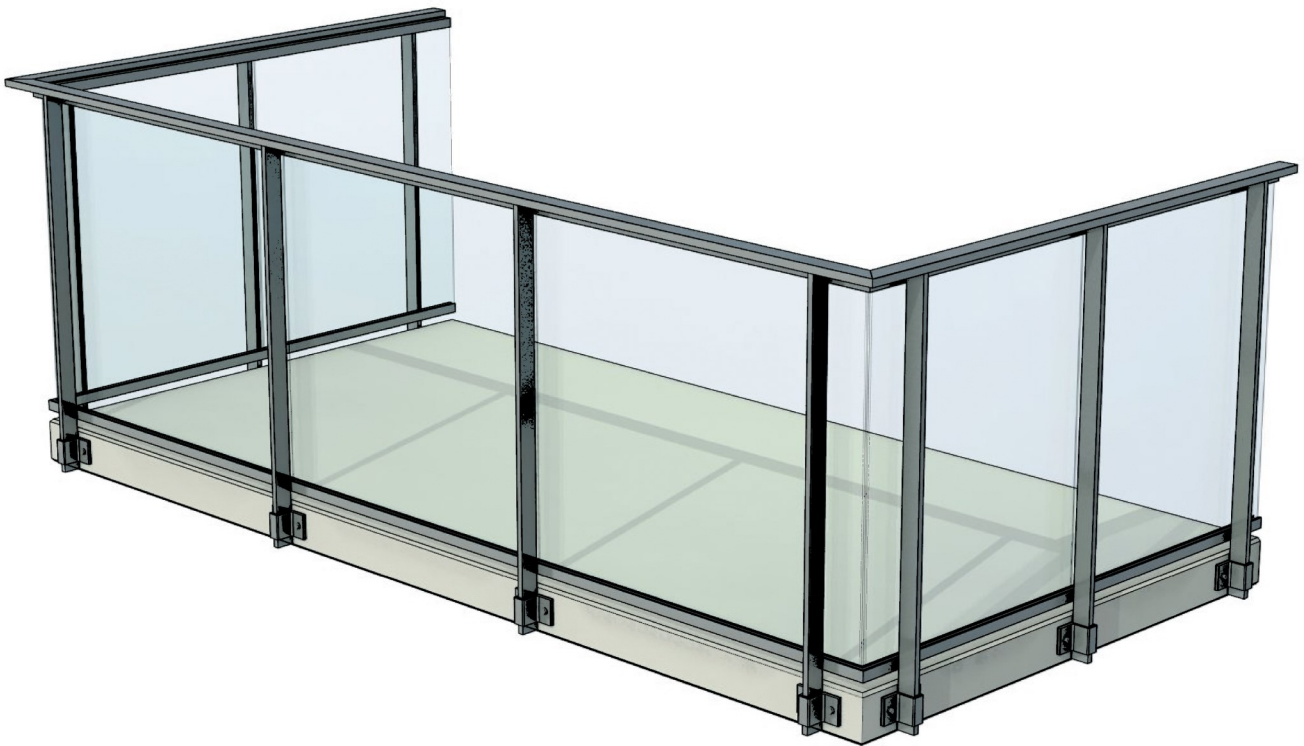

VISION glass

innvendig glass 1100

- 1 Håndløper P65
- 2 Øvre glassprofil
- 3 Rekkverksstolpe 60x20
- 4 Lamellglass
- 5 Nedre glassprofil
- 6 Stolpeholder
- 7 Innstøpningsbøyle
- 8 Skive 20/10,5 rfr
- 9 Bolt M10x35 rfr