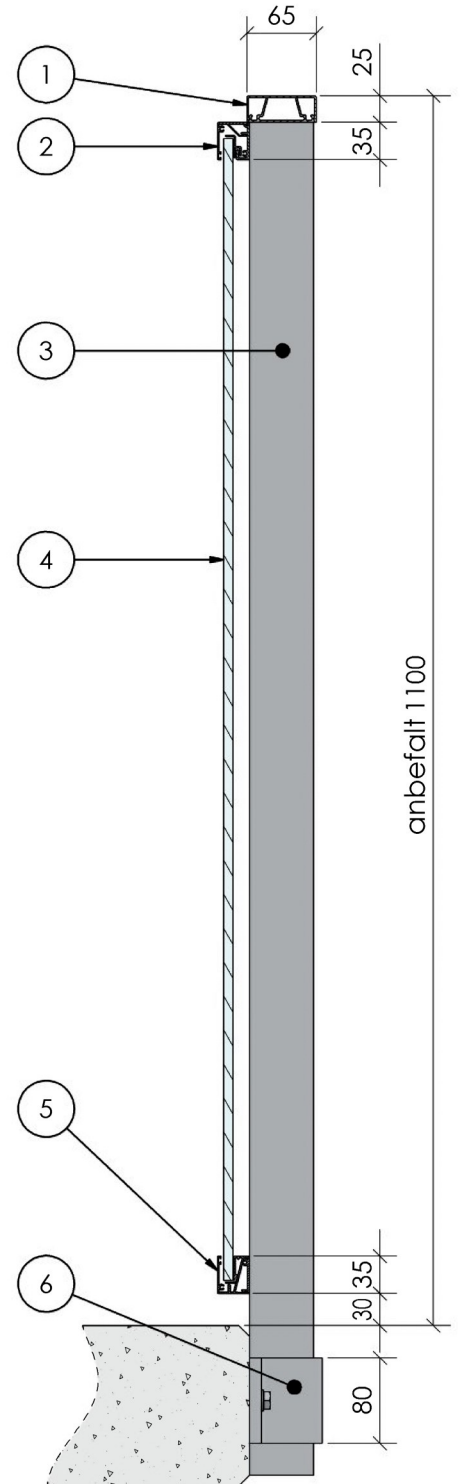

VISION glass

innvendig glass 1100

- 1 Håndløper P65
- 2 Øvre glassprofil
- 3 Rekkverksstolpe 60x20
- 4 Lamellglass
- 5 Nedre glassprofil
- 6 Stolpeholder
- 7 Innstøpningsbøyle
- 8 Skive 20/10,5 rfr
- 9 Bolt M10x35 rfr