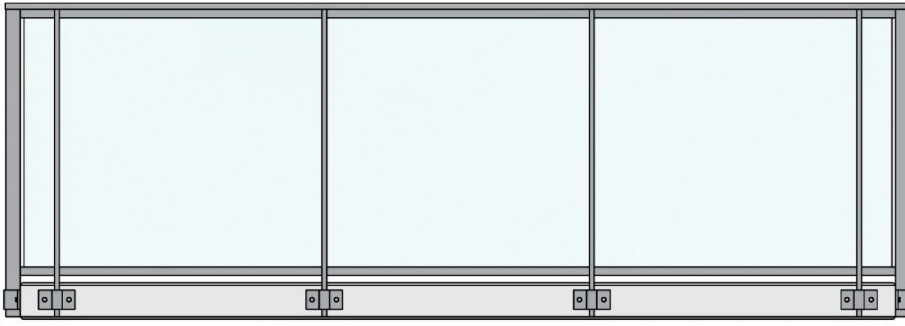

VISION glass

innvendig glass 1100

- 1 Håndløper P65
- 2 Øvre glassprofil
- 3 Rekkverksstolpe 60x20
- 4 Lamellglass
- 5 Nedre glassprofil
- 6 Stolpeholder
- 7 Innstøpningsbøyle
- 8 Skive 20/10,5 rfr
- 9 Bolt M10x35 rfr