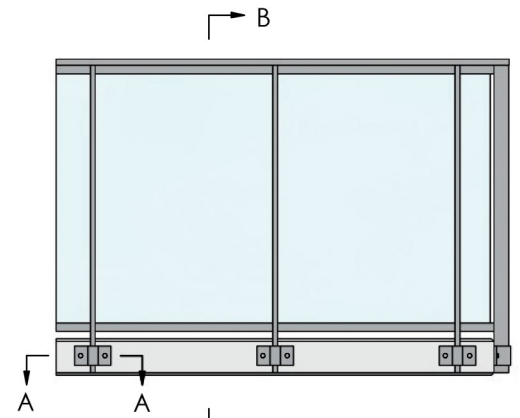

VISION glass

innvendig glass 1100

- 1 Håndløper P65
- 2 Øvre glassprofil
- 3 Rekkverksstolpe 60x20
- 4 Lamellglass
- 5 Nedre glassprofil
- 6 Stolpeholder
- 7 Innstøpningsbøyle
- 8 Skive 20/10,5 rfr
- 9 Bolt M10x35 rfr