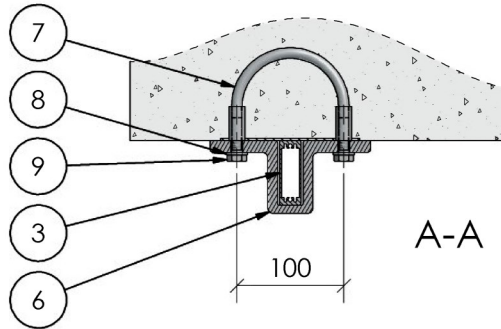

VISION glass

innvendig glass 1100

- 1 Håndløper P65
- 2 Øvre glassprofil
- 3 Rekkverksstolpe 60x20
- 4 Lamellglass
- 5 Nedre glassprofil
- 6 Stolpeholder
- 7 Innstøpningsbøyle
- 8 Skive 20/10,5 rfr
- 9 Bolt M10x35 rfr