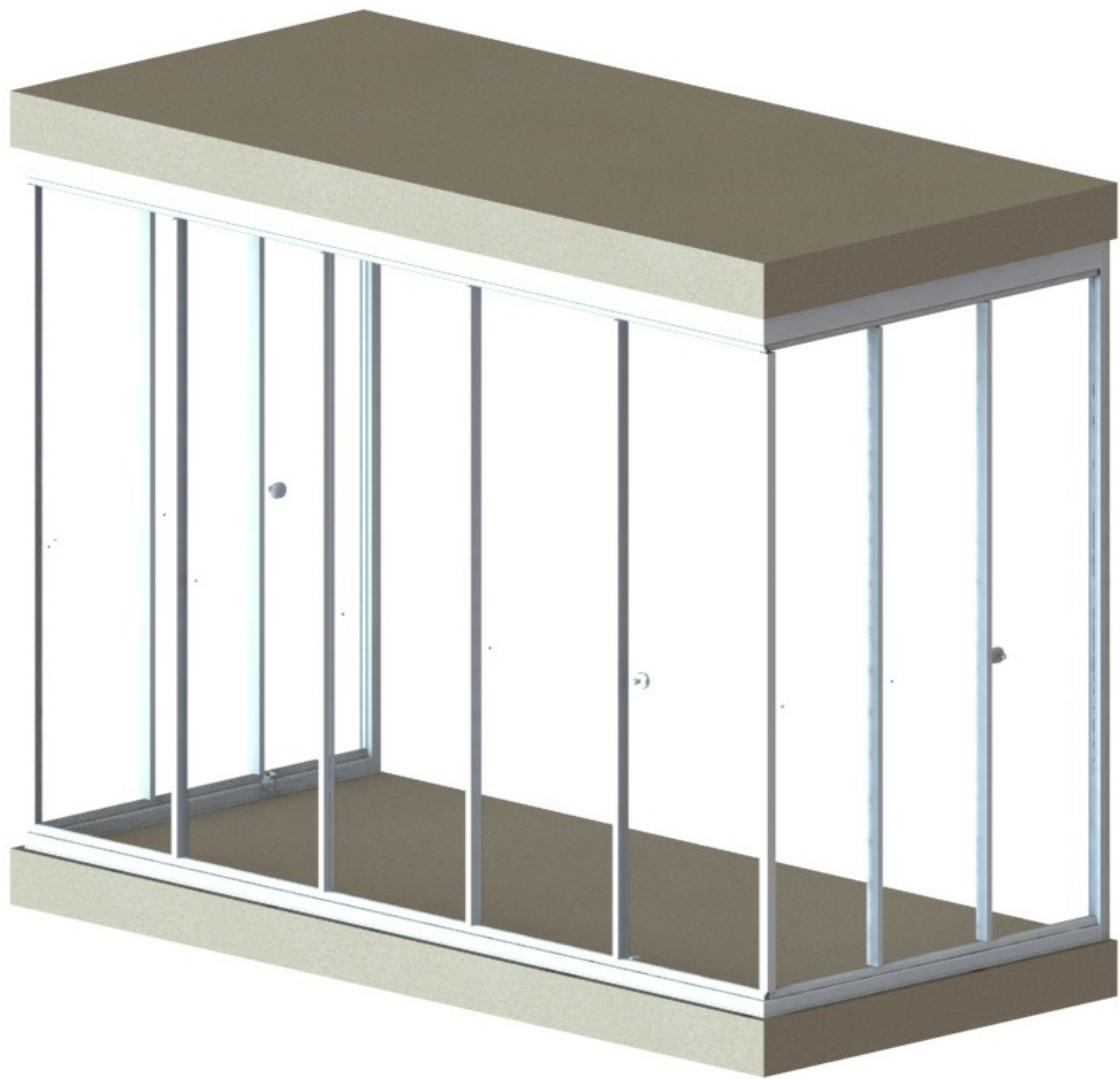

Proma Innglassing

Smalramme 6mm

- 1 U-profil bunn
- 2 Styreprofil bunn
- 3 Glasslist 6mm
- 4 Styreprofil topp
- 5 U-profil topp
- 6 Teleskopstrammer
- 7 Øvre styrekloss
- 8 6 mm herdet glass
- 9 Nedre hjul
- 10 Nivellskrue