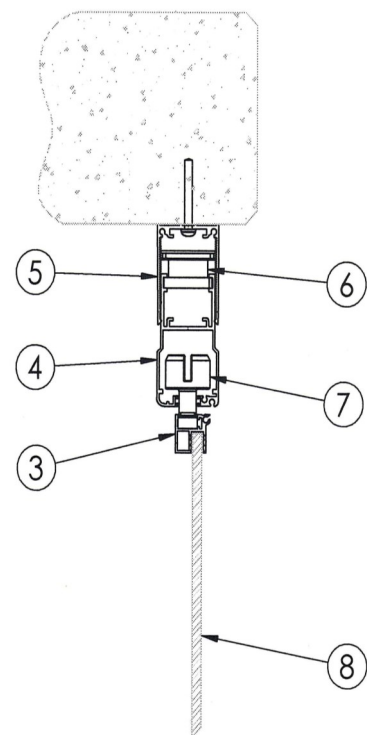

Proma Innglassing

Smalramme 6mm

- 1 U-profil bunn
- 2 Styreprofil bunn
- 3 Glasslist 6mm
- 4 Styreprofil topp
- 5 U-profil topp
- 6 Teleskopstrammer
- 7 Øvre styrekloss
- 8 6 mm herdet glass
- 9 Nedre hjul
- 10 Nivellskrue