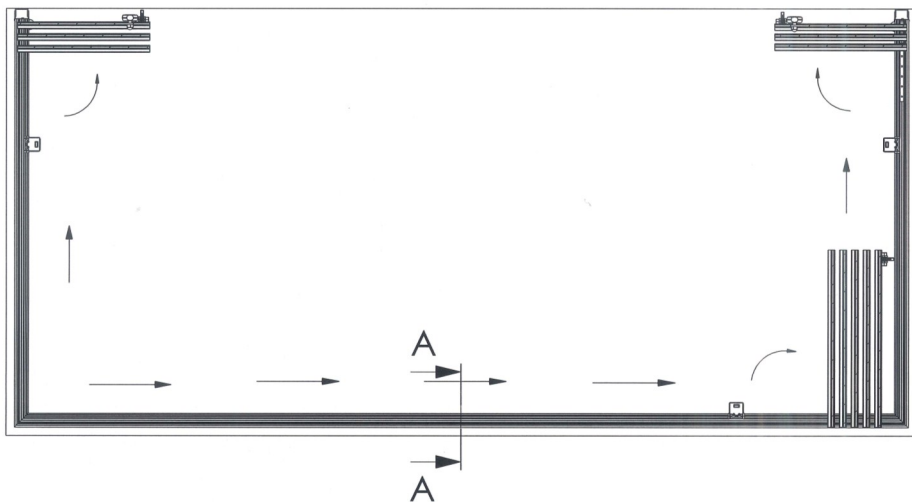

Proma Innglassing

Smalramme 6mm

- 1 U-profil bunn
- 2 Styreprofil bunn
- 3 Glasslist 6mm
- 4 Styreprofil topp
- 5 U-profil topp
- 6 Teleskopstrammer
- 7 Øvre styrekloss
- 8 6 mm herdet glass
- 9 Nedre hjul
- 10 Nivellskrue