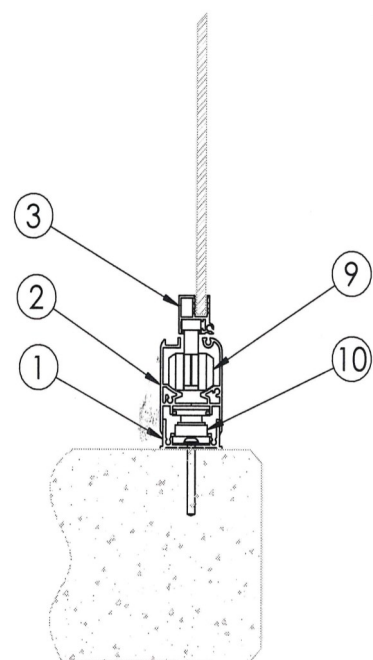

Proma Innglassing

Smalramme 6mm

- 1 U-profil bunn
- 2 Styreprofil bunn
- 3 Glasslist 6mm
- 4 Styreprofil topp
- 5 U-profil topp
- 6 Teleskopstrammer
- 7 Øvre styrekloss
- 8 6 mm herdet glass
- 9 Nedre hjul
- 10 Nivellskrue