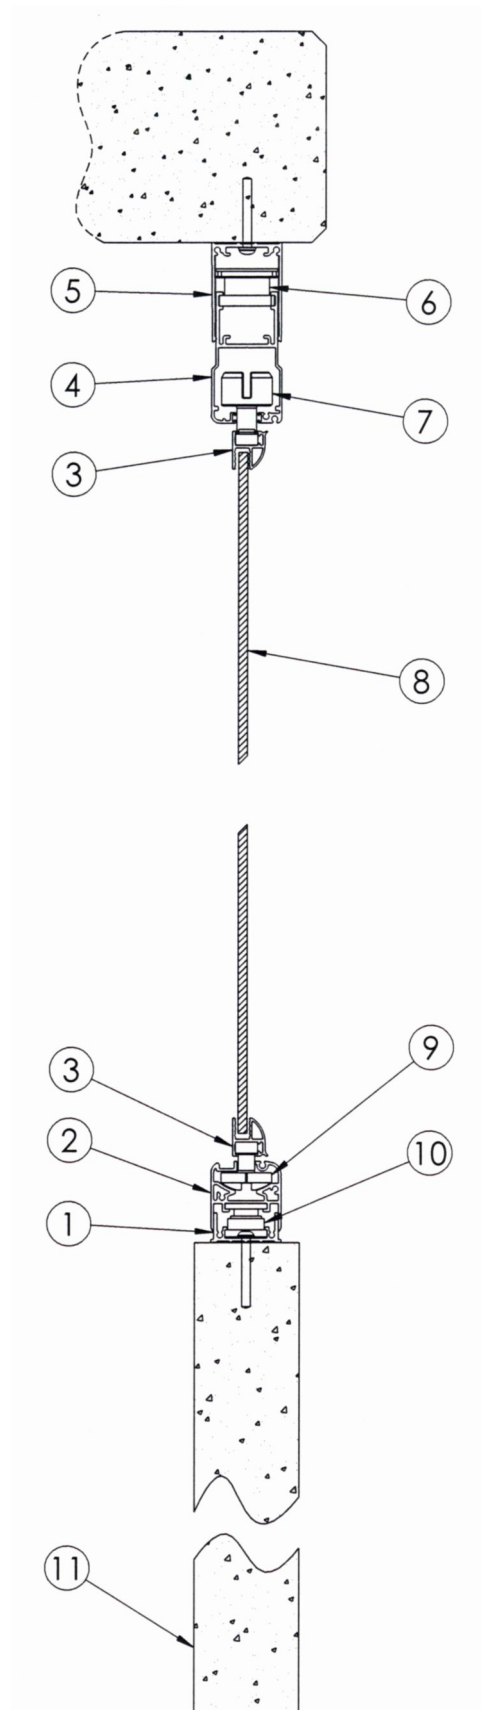

Proma Innglassing

Helglass 6mm

- 1 U-profil bunn
- 2 Styreprofil bunn
- 3 Glasslist 6mm
- 4 Styreprofil topp
- 5 U-profil topp
- 6 Teleskopstrammer
- 7 Øvre styrekloss
- 8 6mm herdet glass
- 9 Nedre hjul
- 10 Nivellskruer
- 11 Eksisterende rekkverk