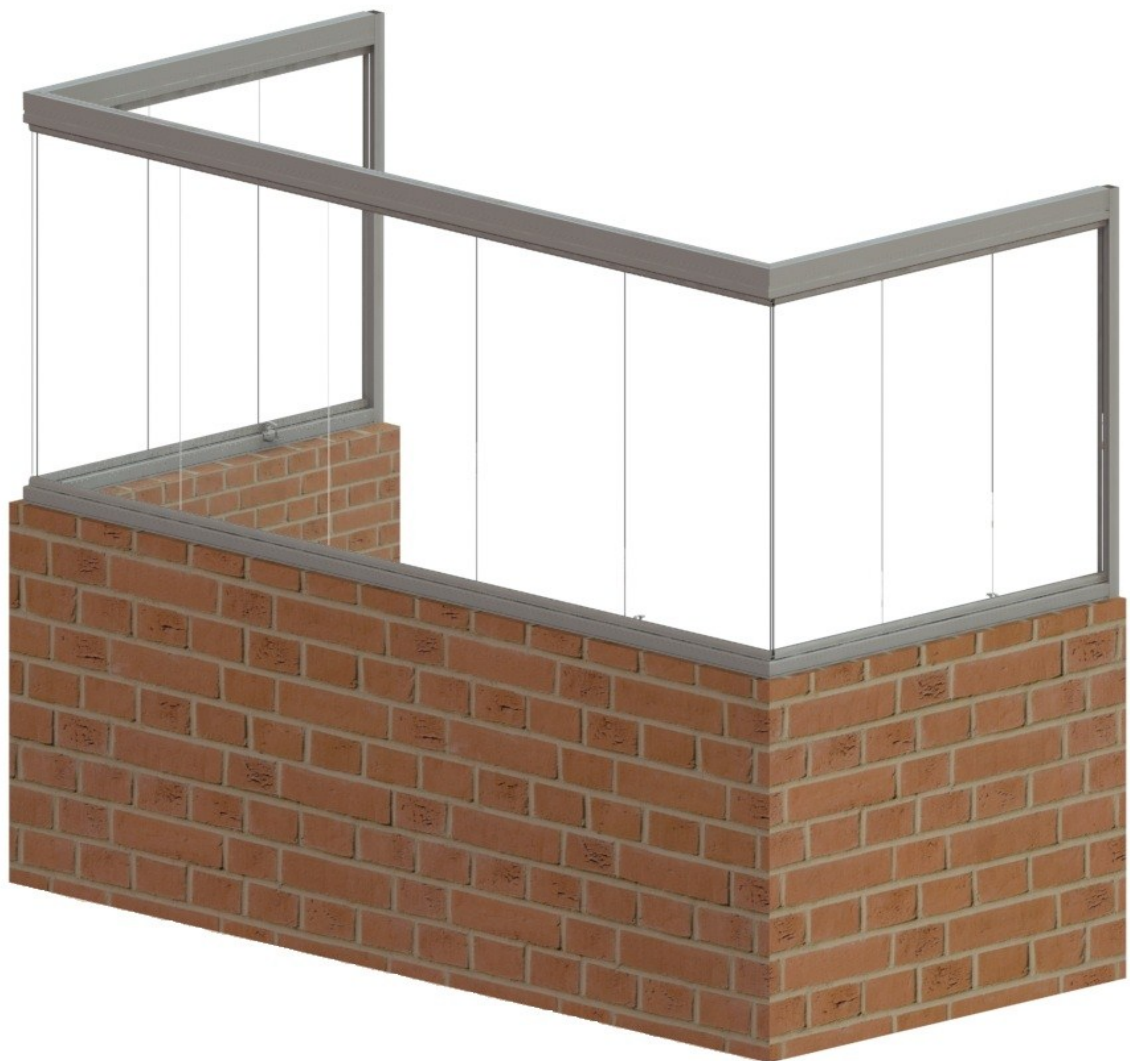

Proma Innglassing

Helglass 6mm

- 1 U-profil bunn
- 2 Styreprofil bunn
- 3 Glasslist 6mm
- 4 Styreprofil topp
- 5 U-profil topp
- 6 Teleskopstrammer
- 7 Øvre styrekloss
- 8 6mm herdet glass
- 9 Nedre hjul
- 10 Nivellskruer
- 11 Eksisterende rekkverk