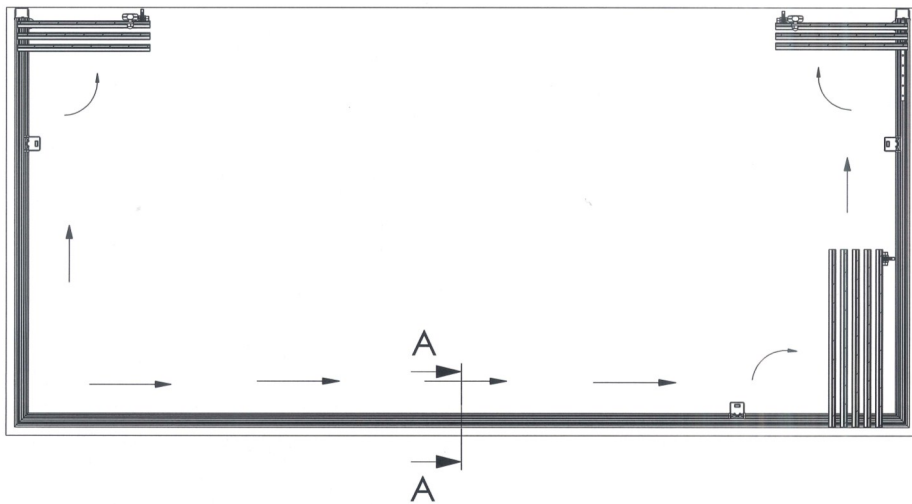

Proma Innglassing

Helglass 6mm

- 1 U-profil bunn
- 2 Styreprofil bunn
- 3 Glasslist 6mm
- 4 Styreprofil topp
- 5 U-profil topp
- 6 Teleskopstrammer
- 7 Øvre styrekloss
- 8 6mm herdet glass
- 9 Nedre hjul
- 10 Nivellskruer
- 11 Eksisterende rekkverk