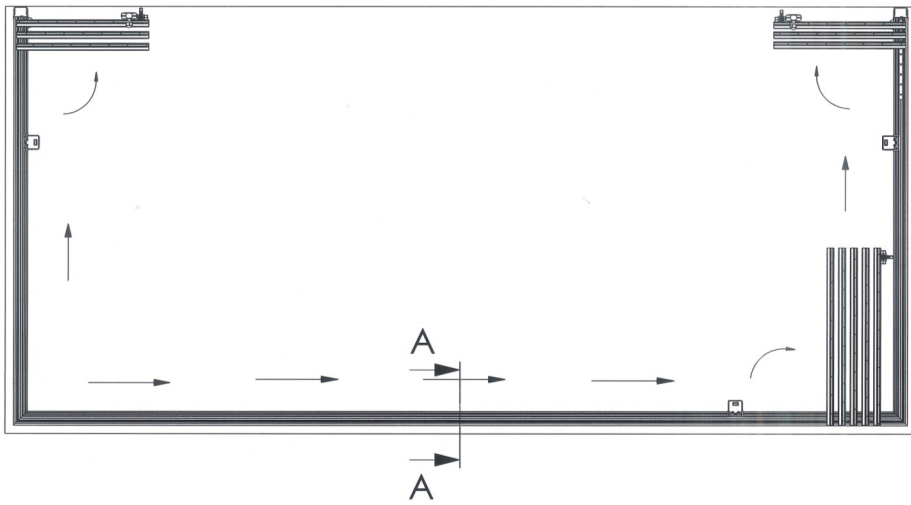

Proma Innglassing

Smalramme 6mm

- 1 U-profil bunn
- 2 Styreprofil bunn
- 3 Glasslist 6mm
- 4 Styreprofil topp
- 5 U-profil topp
- 6 Teleskopstrammer
- 7 Øvre styrekloss
- 8 6 mm herdet glass
- 9 Nedre hjul
- 10 Nivellskrue