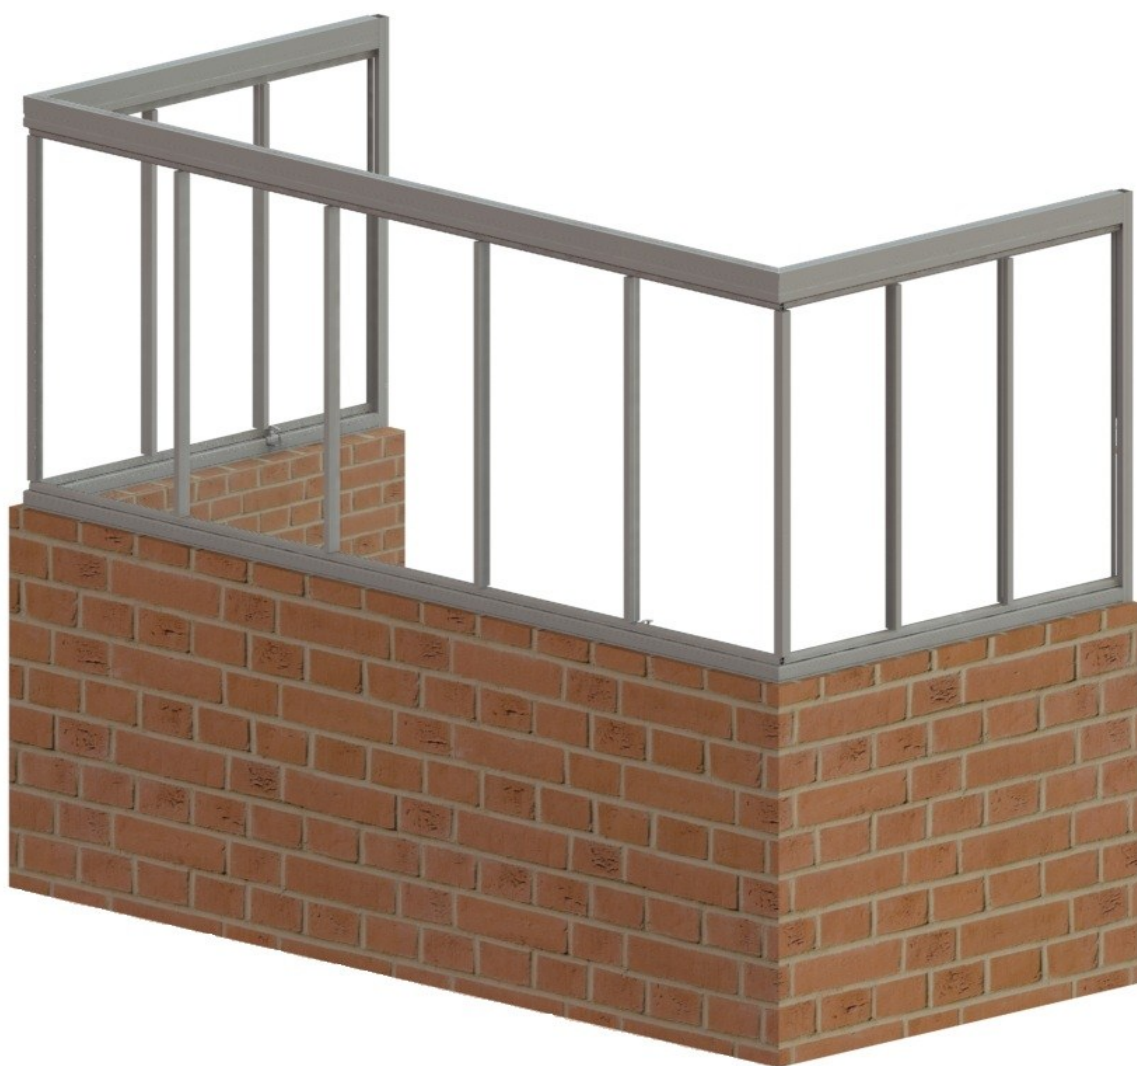

Proma Innglassing

Smalramme 6mm

- 1 U-profil bunn
- 2 Styreprofil bunn
- 3 Glasslist 6mm
- 4 Styreprofil topp
- 5 U-profil topp
- 6 Teleskopstrammer
- 7 Øvre styrekloss
- 8 6 mm herdet glass
- 9 Nedre hjul
- 10 Nivellskrue