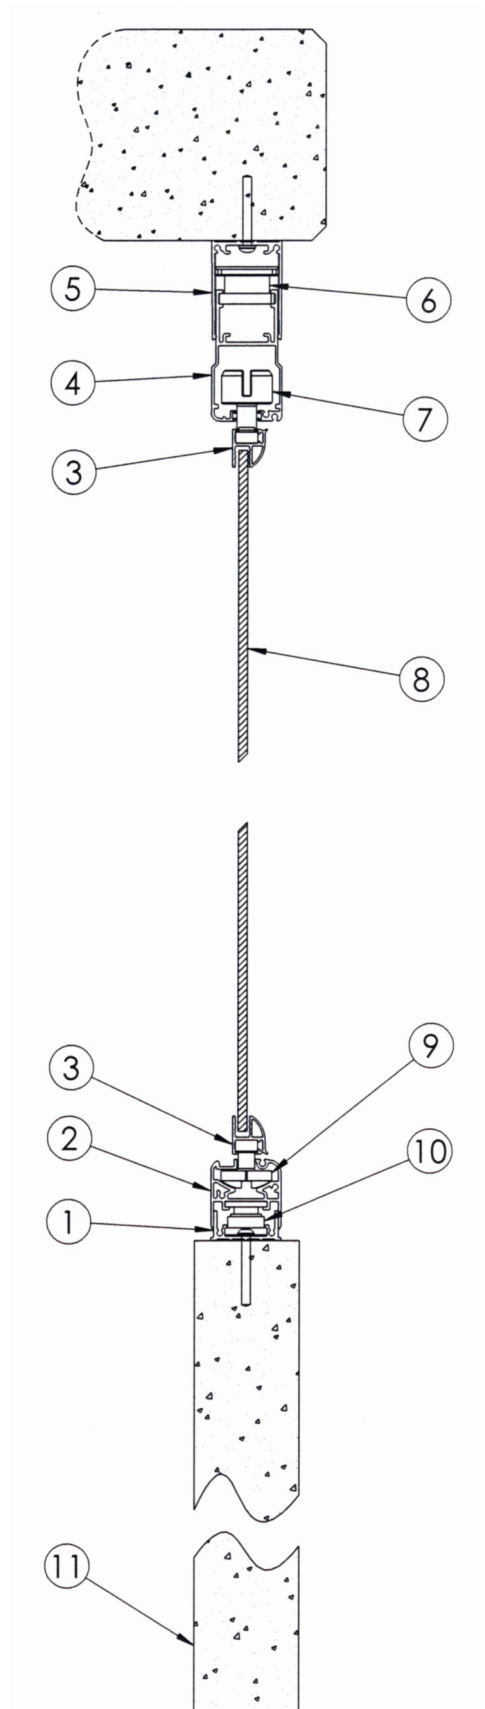

Proma Innglassing

Smalramme 6mm

- 1 U-profil bunn
- 2 Styreprofil bunn
- 3 Glasslist 6mm
- 4 Styreprofil topp
- 5 U-profil topp
- 6 Teleskopstrammer
- 7 Øvre styrekloss
- 8 6 mm herdet glass
- 9 Nedre hjul
- 10 Nivellskrue