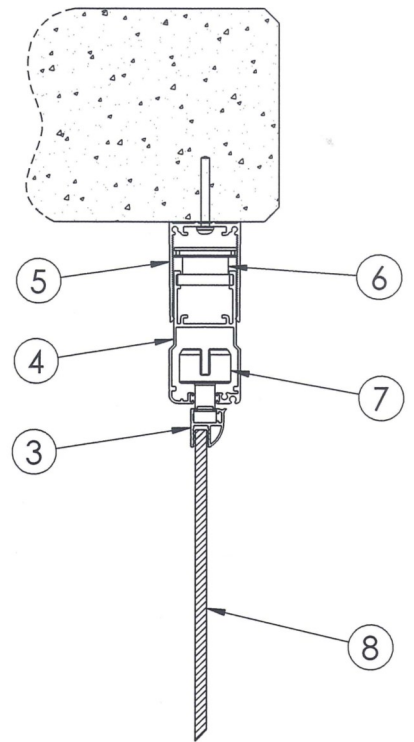

Proma Innglassing

Helglass 8mm

A-A

- 1 U-profil bunn
- 2 Styreprofil bunn
- 3 Glasslist 8mm
- 4 Styreprofil topp
- 5 U-profil topp
- 6 Teleskopstrammer
- 7 Øvre styrekloss
- 8 8mm herdet glass
- 9 Nedre hjul
- 10 Nivellskrue