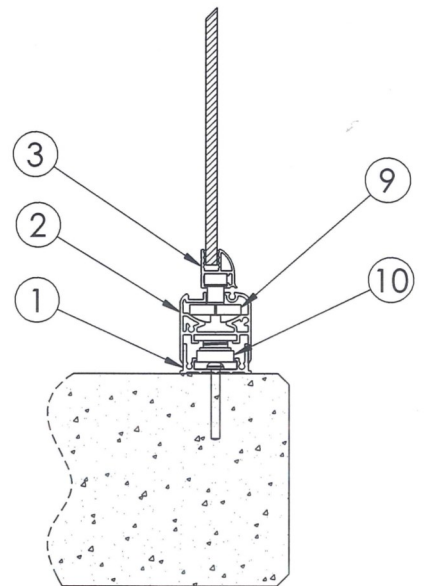

Proma Innglassing

Helglass 8mm

A-A

- 1 U-profil bunn
- 2 Styreprofil bunn
- 3 Glasslist 8mm
- 4 Styreprofil topp
- 5 U-profil topp
- 6 Teleskopstrammer
- 7 Øvre styrekloss
- 8 8mm herdet glass
- 9 Nedre hjul
- 10 Nivellskrue