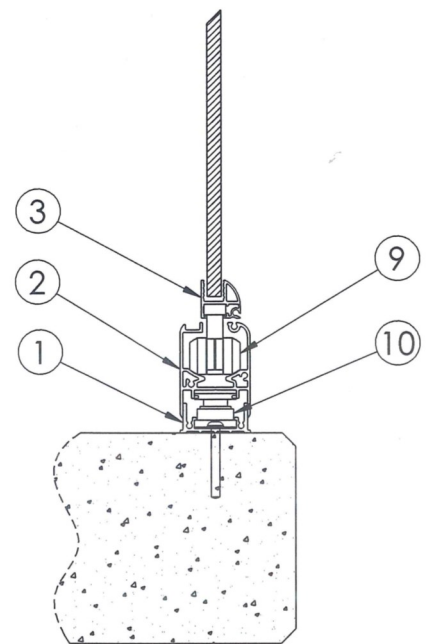

Proma Innglassing

Helglass 10mm

A-A

- 1 U-profil bunn
- 2 Styreprofil bunn
- 3 Glasslist 10mm
- 4 Styreprofil topp
- 5 U-profil topp
- 6 Teleskopstrammer
- 7 Øvre styrekloss
- 8 10mm herdet glass
- 9 Nedre hjul
- 10 Nivellskruer