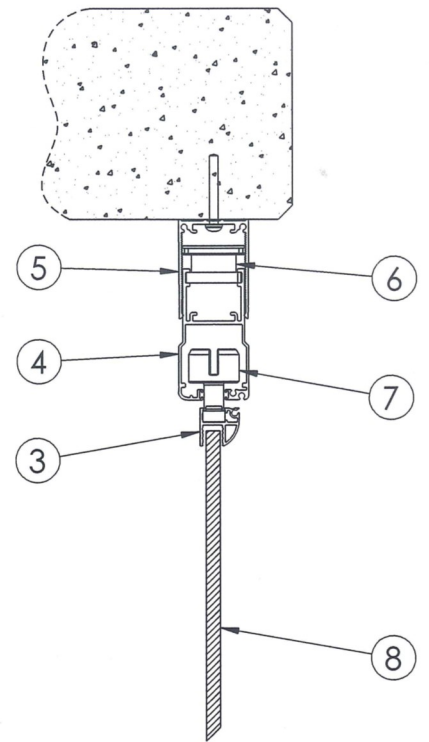

Proma Innglassing

Helglass 10mm

A-A

- 1 U-profil bunn
- 2 Styreprofil bunn
- 3 Glasslist 10mm
- 4 Styreprofil topp
- 5 U-profil topp
- 6 Teleskopstrammer
- 7 Øvre styrekloss
- 8 10mm herdet glass
- 9 Nedre hjul
- 10 Nivellskruer