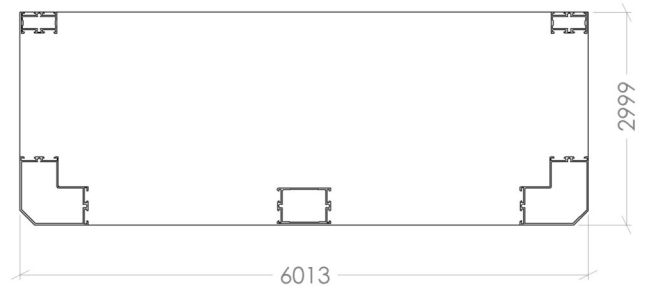

Standardmål

Beason

Hagestue 6 x 3m

Spesifikasjoner

Grunnflate:	6013 x 2999mm 18m ²
Byggemål totalt:	6053 x 3032mm
Innv. gulvflate:	5901 x 2944mm
Høyde i åpninger:	2064mm (åpen stilling)
Tak:	9 seksjoner a 5 glass, skyvbart
Sidevegger:	3-delt skyvedør, fastfelt over
Frontvegg:	2stk 3-delt skyvedør
Glass:	6mm klart herdet i tak 4mm klart herdet i vegg

Velg mellom 5 og 10 graders takvinkel

Arqdesign AS
Østvollvegen 2B
2830 RAUFOSS

Telefon: 04225
www.arqdesign.no

Hagestue
6 x 3m