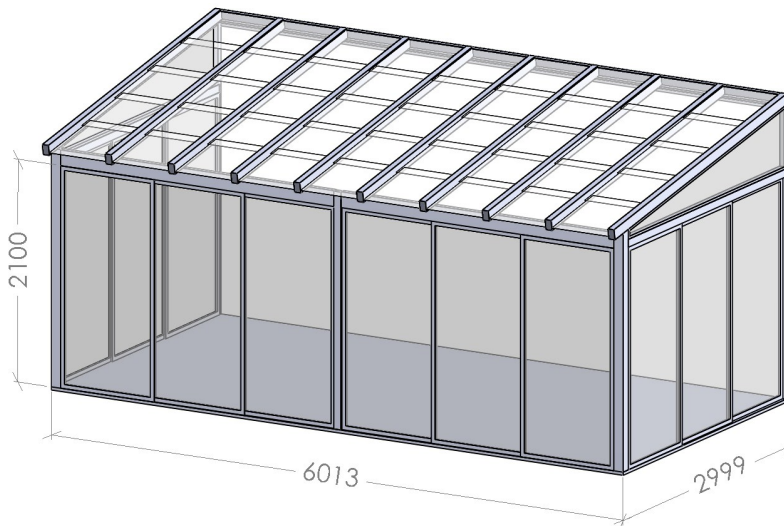

Standardmål

Beason

Hagestue 6 x 3m

Spesifikasjoner

Grunnflate:	6013 x 2999mm 18m ²
Byggemål totalt:	6053 x 3032mm
Innv. gulvflate:	5901 x 2944mm
Høyde i åpninger:	2064mm (åpen stilling)
Tak:	9 seksjoner a 5 glass, skyvbart
Sidevegger:	3-delt skyvedør, fastfelt over
Frontvegg:	2stk 3-delt skyvedør
Glass:	6mm klart herdet i tak 4mm klart herdet i vegg

Velg mellom 5 og 10 graders takvinkel

Arqdesign AS
Østvollvegen 2B
2830 RAUFOSS

Telefon: 04225
www.arqdesign.no

Hagestue
6 x 3m