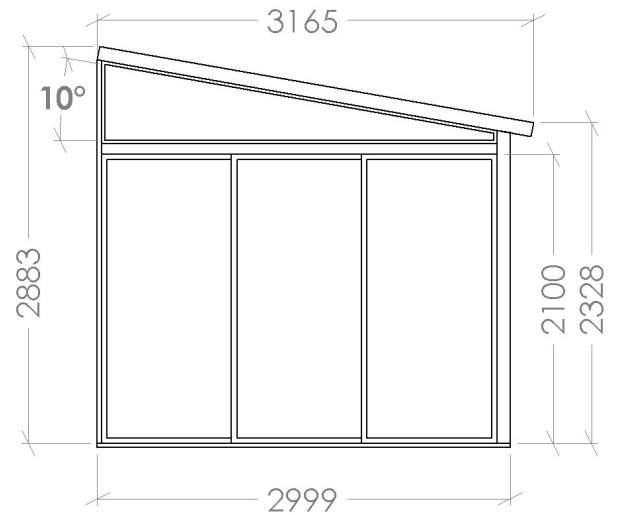

Standardmål

Beason

Hagestue 6 x 3m

Spesifikasjoner

Grunnflate:	6013 x 2999mm 18m ²
Byggemål totalt:	6053 x 3032mm
Innv. gulvflate:	5901 x 2944mm
Høyde i åpninger:	2064mm (åpen stilling)
Tak:	9 seksjoner a 5 glass, skyvbart
Sidevegger:	3-delt skyvedør, fastfelt over
Frontvegg:	2stk 3-delt skyvedør
Glass:	6mm klart herdet i tak 4mm klart herdet i vegg

Velg mellom 5 og 10 graders takvinkel

Arqdesign AS
Østvollvegen 2B
2830 RAUFOSS

Telefon: 04225
www.arqdesign.no

Hagestue
6 x 3m