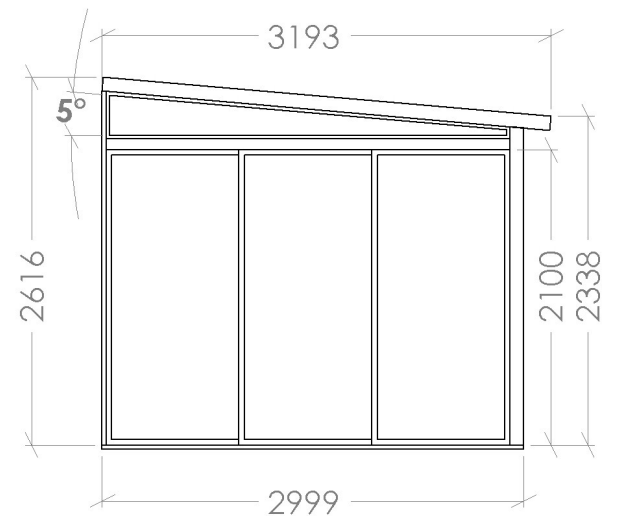

Standardmål

Beason

Hagestue 6 x 3m

Spesifikasjoner

Grunnflate:	6013 x 2999mm 18m ²
Byggemål totalt:	6053 x 3032mm
Innv. gulvflate:	5901 x 2944mm
Høyde i åpninger:	2064mm (åpen stilling)
Tak:	9 seksjoner a 5 glass, skyvbart
Sidevegger:	3-delt skyvedør, fastfelt over
Frontvegg:	2stk 3-delt skyvedør
Glass:	6mm klart herdet i tak 4mm klart herdet i vegg

Velg mellom 5 og 10 graders takvinkel

Arqdesign AS
Østvollvegen 2B
2830 RAUFOSS

Telefon: 04225
www.arqdesign.no

Hagestue
6 x 3m