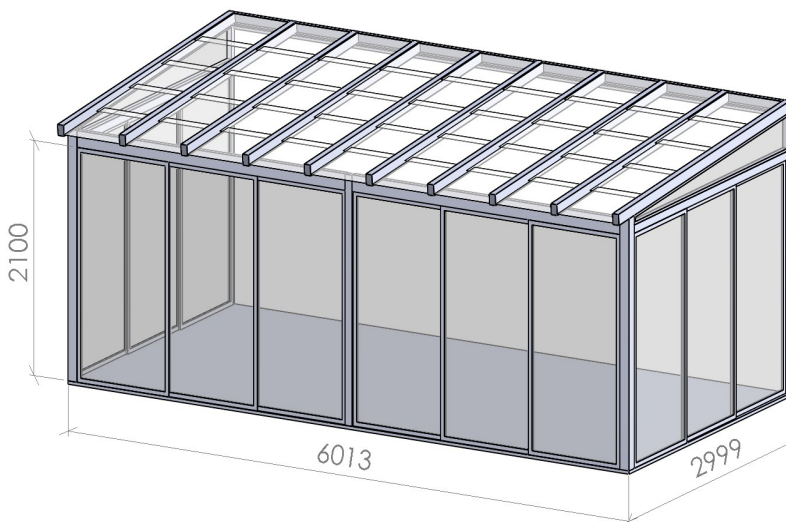

Standardmål

Beason

Hagestue 6 x 3m

Spesifikasjoner

Grunnflate:	6013 x 2999mm 18m ²
Byggemål totalt:	6053 x 3032mm
Innv. gulvflate:	5901 x 2944mm
Høyde i åpninger:	2064mm (åpen stilling)
Tak:	9 seksjoner a 5 glass, skyvbart
Sidevegger:	3-delt skyvedør, fastfelt over
Frontvegg:	2stk 3-delt skyvedør
Glass:	6mm klart herdet i tak 4mm klart herdet i vegg

Velg mellom 5 og 10 graders takvinkel

Arqdesign AS
Østvollvegen 2B
2830 RAUFOSS

Telefon: 04225
www.arqdesign.no

Hagestue
6 x 3m