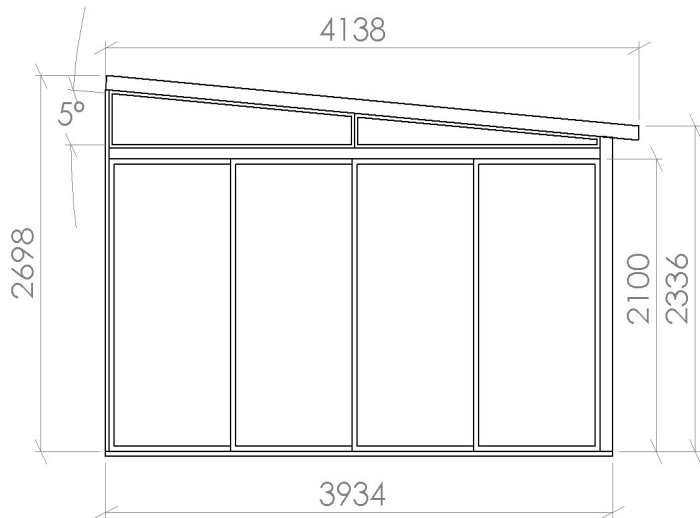

Standardmål

Beason

Hagestue 4 x 4m

Spesifikasjoner

| | | |
|-------------------|-------------------------------------|---------------------|
| Grunnflate: | 4000 x 3934mm | 15,74m ² |
| Byggemål totalt: | 4066 x 4000mm | |
| Innv. gulvflate: | 3860 x 3864mm | |
| Høyde i åpninger: | 2064mm (åpen stilling) | |
| Tak: | 6 seksjoner a 5 glass, skyvbart | |
| Sidevegger: | 4-delt skyvedør, 2stk fastfelt over | |
| Frontvegg: | 4-delt skyvedør | |
| Glass: | 6mm klart herdet i tak | |
| | 4mm klart herdet i vegg | |

Velg mellom 5 og 10 graders takvinkel

Arqdesign AS
Østvollvegen 2B
2830 RAUFOSS

Telefon: 04225
www.arqdesign.no

Hagestue
4 x 4m