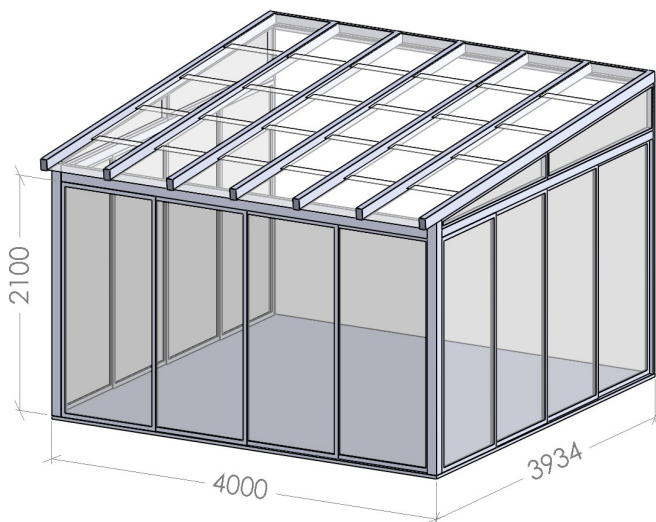

Standardmål

Beason

Hagestue 4 x 4m

Spesifikasjoner

| | | |
|-------------------|-------------------------------------|---------------------|
| Grunnflate: | 4000 x 3934mm | 15,74m ² |
| Byggemål totalt: | 4066 x 4000mm | |
| Innv. gulvflate: | 3860 x 3864mm | |
| Høyde i åpninger: | 2064mm (åpen stilling) | |
| Tak: | 6 seksjoner a 5 glass, skyvbart | |
| Sidevegger: | 4-delt skyvedør, 2stk fastfelt over | |
| Frontvegg: | 4-delt skyvedør | |
| Glass: | 6mm klart herdet i tak | |
| | 4mm klart herdet i vegg | |

Velg mellom 5 og 10 graders takvinkel

Arqdesign AS
Østvollvegen 2B
2830 RAUFOSS

Telefon: 04225
www.arqdesign.no

Hagestue
4 x 4m