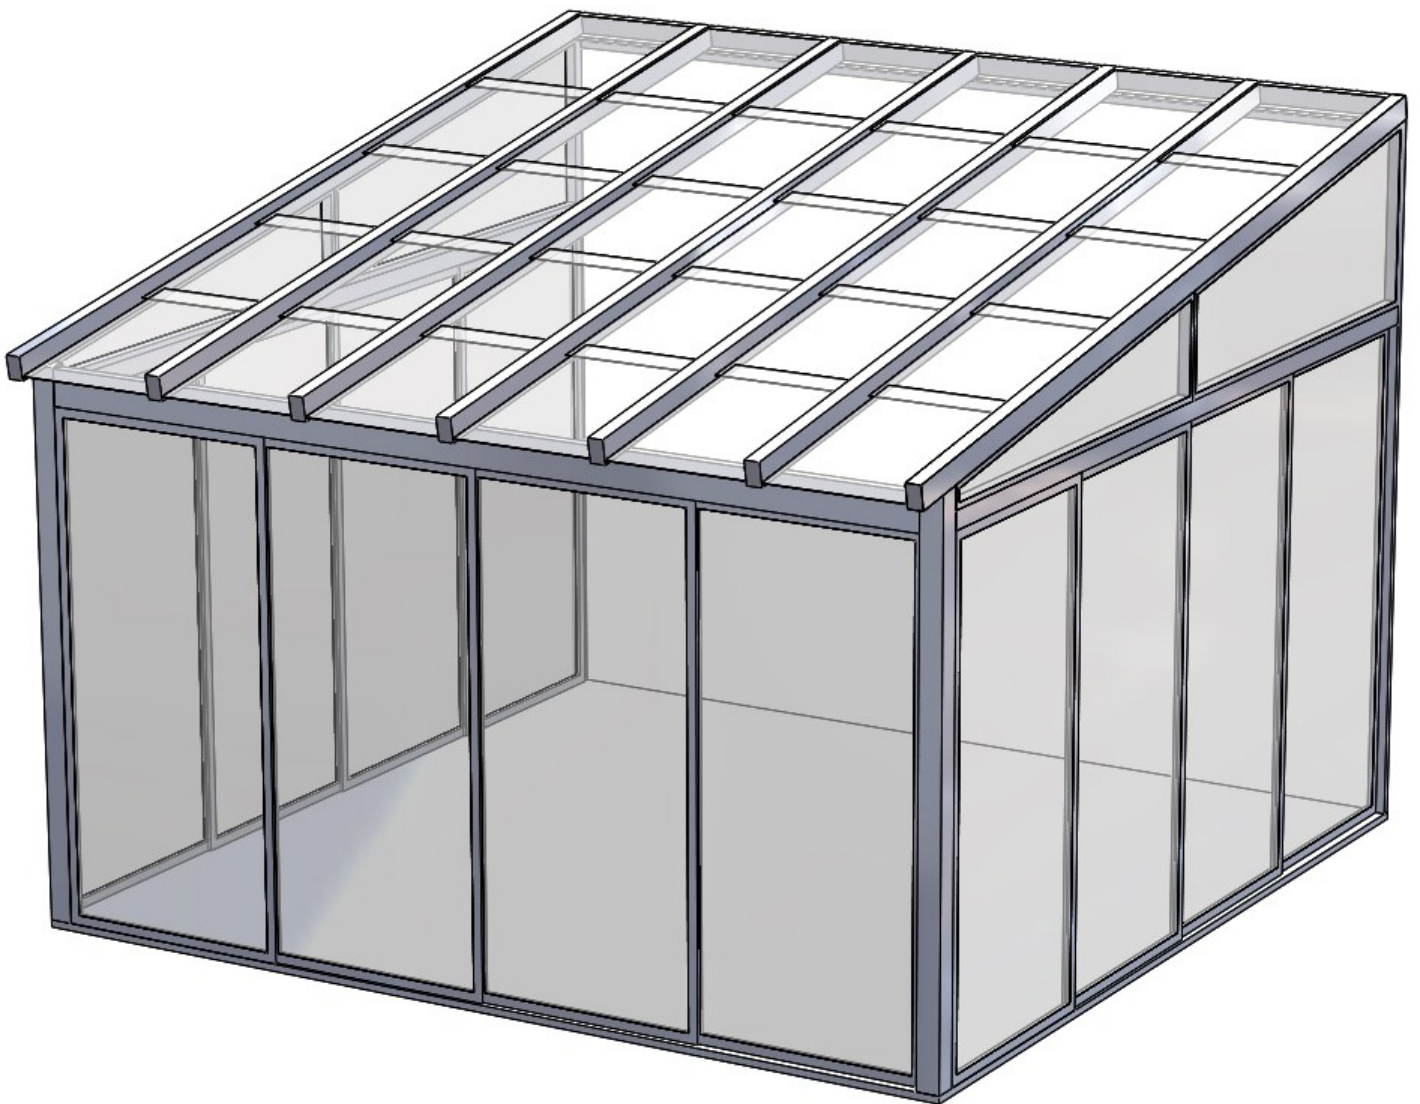

Standardmål

Beason

Hagestue 4 x 4m

Spesifikasjoner

| | | |
|-------------------|-------------------------------------|---------------------|
| Grunnflate: | 4000 x 3934mm | 15,74m ² |
| Byggemål totalt: | 4066 x 4000mm | |
| Innv. gulvflate: | 3860 x 3864mm | |
| Høyde i åpninger: | 2064mm (åpen stilling) | |
| Tak: | 6 seksjoner a 5 glass, skyvbart | |
| Sidevegger: | 4-delt skyvedør, 2stk fastfelt over | |
| Frontvegg: | 4-delt skyvedør | |
| Glass: | 6mm klart herdet i tak | |
| | 4mm klart herdet i vegg | |

Velg mellom 5 og 10 graders takvinkel

Arqdesign AS
Østvollvegen 2B
2830 RAUFOSS

Telefon: 04225
www.arqdesign.no

Hagestue
4 x 4m