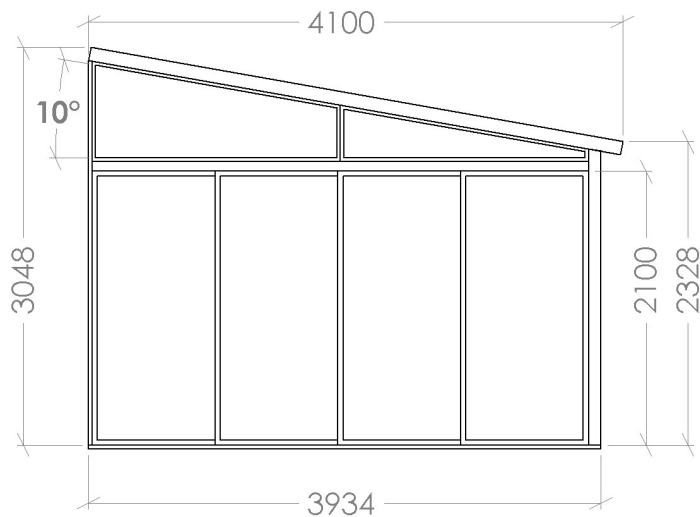

Standardmål

Beason

Hagestue 4 x 4m

Spesifikasjoner

| | | |
|-------------------|-------------------------------------|---------------------|
| Grunnflate: | 4000 x 3934mm | 15,74m ² |
| Byggemål totalt: | 4066 x 4000mm | |
| Innv. gulvflate: | 3860 x 3864mm | |
| Høyde i åpninger: | 2064mm (åpen stilling) | |
| Tak: | 6 seksjoner a 5 glass, skyvbart | |
| Sidevegger: | 4-delt skyvedør, 2stk fastfelt over | |
| Frontvegg: | 4-delt skyvedør | |
| Glass: | 6mm klart herdet i tak | |
| | 4mm klart herdet i vegg | |

Velg mellom 5 og 10 graders takvinkel

Arqdesign AS
Østvollvegen 2B
2830 RAUFOSS

Telefon: 04225
www.arqdesign.no

Hagestue
4 x 4m