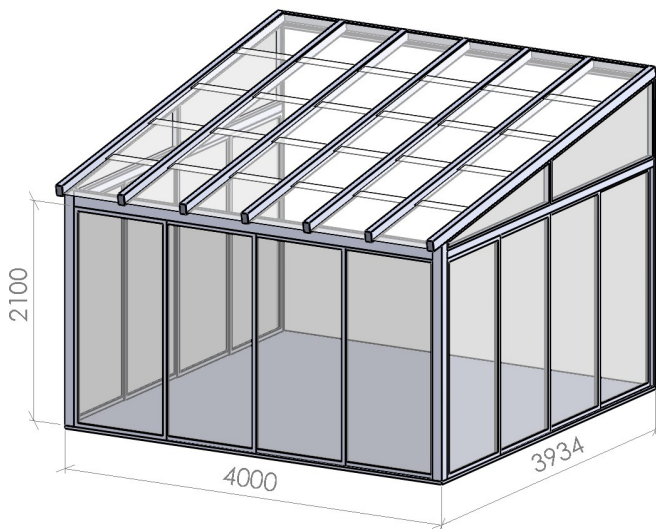

Standardmål

Beason

Hagestue 4 x 4m

Spesifikasjoner

| | | |
|-------------------|-------------------------------------|---------------------|
| Grunnflate: | 4000 x 3934mm | 15,74m ² |
| Byggemål totalt: | 4066 x 4000mm | |
| Innv. gulvflate: | 3860 x 3864mm | |
| Høyde i åpninger: | 2064mm (åpen stilling) | |
| Tak: | 6 seksjoner a 5 glass, skyvbart | |
| Sidevegger: | 4-delt skyvedør, 2stk fastfelt over | |
| Frontvegg: | 4-delt skyvedør | |
| Glass: | 6mm klart herdet i tak | |
| | 4mm klart herdet i vegg | |

Velg mellom 5 og 10 graders takvinkel

Arqdesign AS
Østvollvegen 2B
2830 RAUFOSS

Telefon: 04225
www.arqdesign.no

Hagestue
4 x 4m