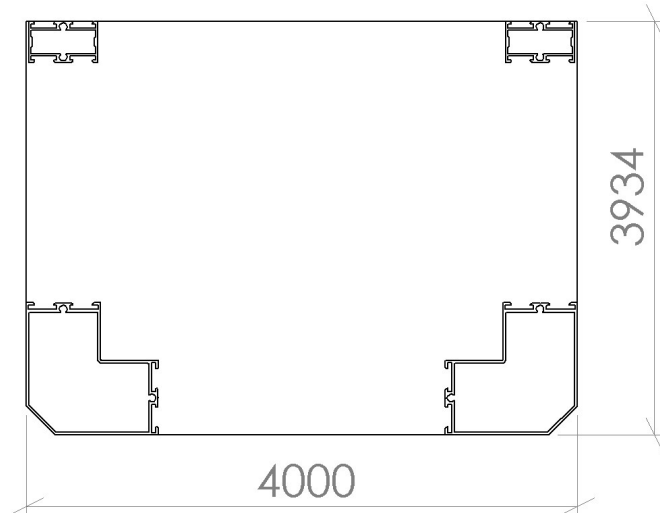

Standardmål

Beason

Hagestue 4 x 4m

Spesifikasjoner

| | | |
|-------------------|-------------------------------------|---------------------|
| Grunnflate: | 4000 x 3934mm | 15,74m ² |
| Byggemål totalt: | 4066 x 4000mm | |
| Innv. gulvflate: | 3860 x 3864mm | |
| Høyde i åpninger: | 2064mm (åpen stilling) | |
| Tak: | 6 seksjoner a 5 glass, skyvbart | |
| Sidevegger: | 4-delt skyvedør, 2stk fastfelt over | |
| Frontvegg: | 4-delt skyvedør | |
| Glass: | 6mm klart herdet i tak | |
| | 4mm klart herdet i vegg | |

Velg mellom 5 og 10 graders takvinkel

Arqdesign AS
Østvollvegen 2B
2830 RAUFOSS

Telefon: 04225
www.arqdesign.no

Hagestue
4 x 4m