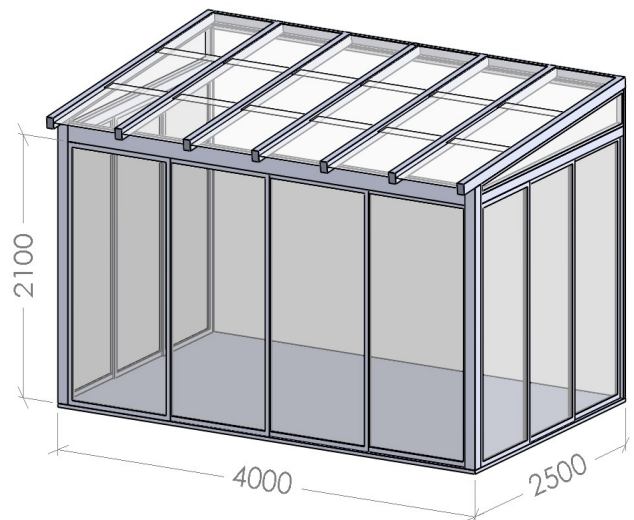

Standardmål

Beason

Hagestue 4 x 2,5m

Spesifikasjoner

| | | |
|-------------------|---------------------------------|------------------|
| Grunnflate: | 4000 x 2500mm | 10m ² |
| Byggemål totalt: | 4040 x 2520mm | |
| Innv. gulvflate: | 3888 x 2430mm | |
| Høyde i åpninger: | 2064mm (åpen stilling) | |
| Tak: | 6 seksjoner a 3 glass, skyvbart | |
| Sidevegger: | 3-delt skyvedør, fastfelt over | |
| Frontvegg: | 4-delt skyvedør | |
| Glass: | 6mm klart herdet i tak | |
| | 4mm klart herdet i vegg | |

Velg mellom 5 og 10 graders takvinkel

Arqdesign AS
Østvollvegen 2B
2830 RAUFOSS

Telefon: 04225
www.arqdesign.no

Hagestue
4 x 2,5m