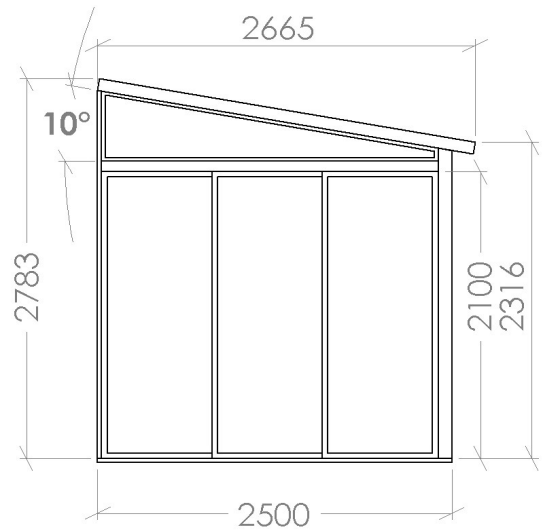

Standardmål

Beason

Hagestue 4 x 2,5m

Spesifikasjoner

| | | |
|-------------------|---------------------------------|------------------|
| Grunnflate: | 4000 x 2500mm | 10m ² |
| Byggemål totalt: | 4040 x 2520mm | |
| Innv. gulvflate: | 3888 x 2430mm | |
| Høyde i åpninger: | 2064mm (åpen stilling) | |
| Tak: | 6 seksjoner a 3 glass, skyvbart | |
| Sidevegger: | 3-delt skyvedør, fastfelt over | |
| Frontvegg: | 4-delt skyvedør | |
| Glass: | 6mm klart herdet i tak | |
| | 4mm klart herdet i vegg | |

Velg mellom 5 og 10 graders takvinkel

Arqdesign AS
Østvollvegen 2B
2830 RAUFOSS

Telefon: 04225
www.arqdesign.no

Hagestue
4 x 2,5m