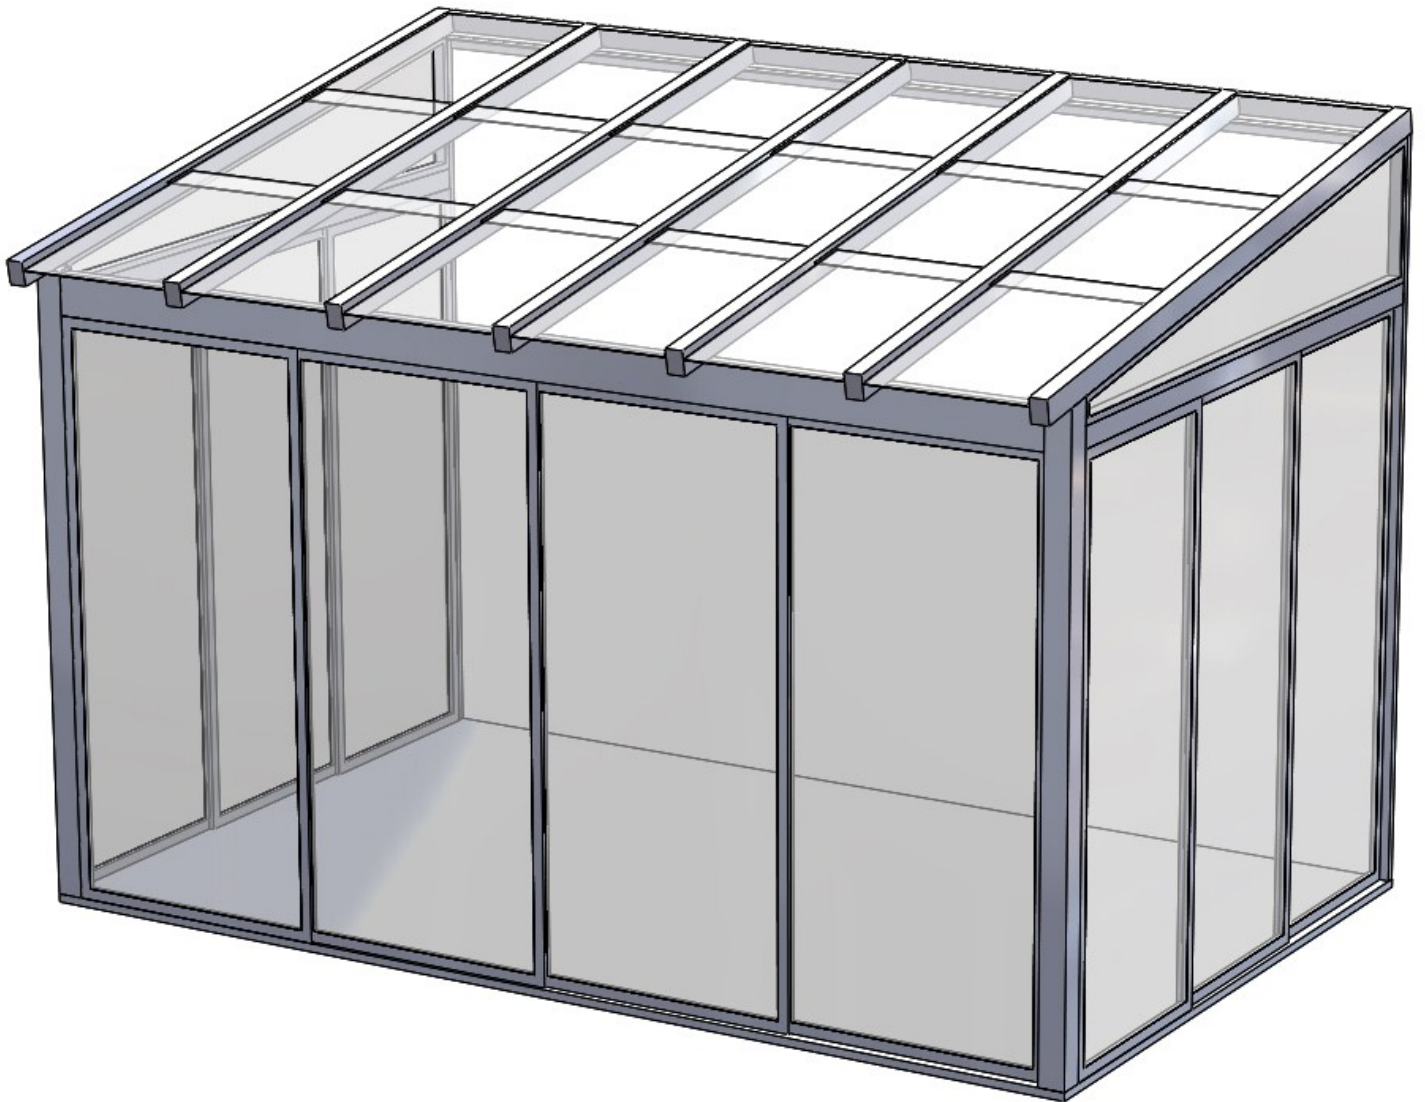

Standardmål

Beason

Hagestue 4 x 2,5m

Spesifikasjoner

| | | |
|-------------------|---------------------------------|------------------|
| Grunnflate: | 4000 x 2500mm | 10m ² |
| Byggemål totalt: | 4040 x 2520mm | |
| Innv. gulvflate: | 3888 x 2430mm | |
| Høyde i åpninger: | 2064mm (åpen stilling) | |
| Tak: | 6 seksjoner a 3 glass, skyvbart | |
| Sidevegger: | 3-delt skyvedør, fastfelt over | |
| Frontvegg: | 4-delt skyvedør | |
| Glass: | 6mm klart herdet i tak | |
| | 4mm klart herdet i vegg | |

Velg mellom 5 og 10 graders takvinkel

Arqdesign AS
Østvollvegen 2B
2830 RAUFOSS

Telefon: 04225
www.arqdesign.no

Hagestue
4 x 2,5m