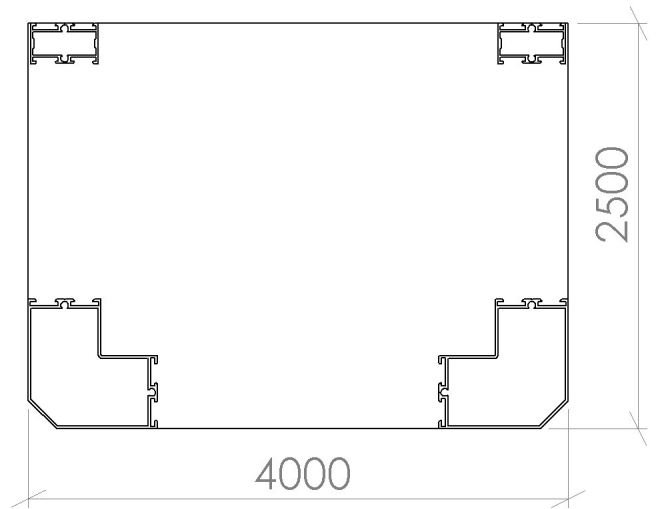

Standardmål

Beason

Hagestue 4 x 2,5m

Spesifikasjoner

| | | |
|-------------------|---------------------------------|------------------|
| Grunnflate: | 4000 x 2500mm | 10m ² |
| Byggemål totalt: | 4040 x 2520mm | |
| Innv. gulvflate: | 3888 x 2430mm | |
| Høyde i åpninger: | 2064mm (åpen stilling) | |
| Tak: | 6 seksjoner a 3 glass, skyvbart | |
| Sidevegger: | 3-delt skyvedør, fastfelt over | |
| Frontvegg: | 4-delt skyvedør | |
| Glass: | 6mm klart herdet i tak | |
| | 4mm klart herdet i vegg | |

Velg mellom 5 og 10 graders takvinkel

Arqdesign AS
Østvollvegen 2B
2830 RAUFOSS

Telefon: 04225
www.arqdesign.no

Hagestue
4 x 2,5m