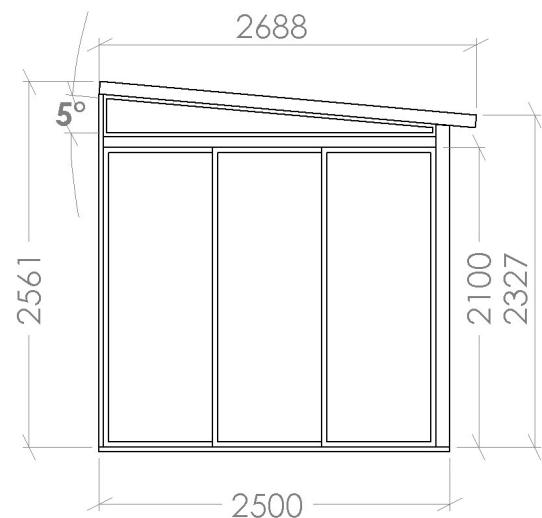

Standardmål

Beason

Hagestue 4 x 2,5m

Spesifikasjoner

| | | |
|-------------------|---------------------------------|------------------|
| Grunnflate: | 4000 x 2500mm | 10m ² |
| Byggemål totalt: | 4040 x 2520mm | |
| Innv. gulvflate: | 3888 x 2430mm | |
| Høyde i åpninger: | 2064mm (åpen stilling) | |
| Tak: | 6 seksjoner a 3 glass, skyvbart | |
| Sidevegger: | 3-delt skyvedør, fastfelt over | |
| Frontvegg: | 4-delt skyvedør | |
| Glass: | 6mm klart herdet i tak | |
| | 4mm klart herdet i vegg | |

Velg mellom 5 og 10 graders takvinkel

Arqdesign AS
Østvollvegen 2B
2830 RAUFOSS

Telefon: 04225
www.arqdesign.no

Hagestue
4 x 2,5m