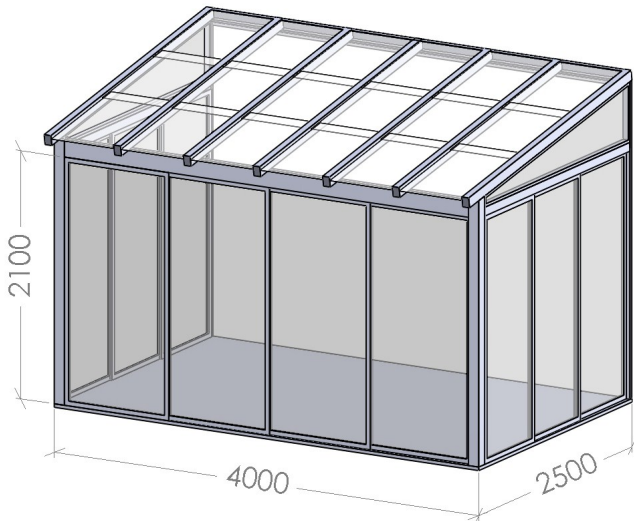

Standardmål

Beason

Hagestue 4 x 2,5m

Spesifikasjoner

| | | |
|-------------------|---------------------------------|------------------|
| Grunnflate: | 4000 x 2500mm | 10m ² |
| Byggemål totalt: | 4040 x 2520mm | |
| Innv. gulvflate: | 3888 x 2430mm | |
| Høyde i åpninger: | 2064mm (åpen stilling) | |
| Tak: | 6 seksjoner a 3 glass, skyvbart | |
| Sidevegger: | 3-delt skyvedør, fastfelt over | |
| Frontvegg: | 4-delt skyvedør | |
| Glass: | 6mm klart herdet i tak | |
| | 4mm klart herdet i vegg | |

Velg mellom 5 og 10 graders takvinkel

Arqdesign AS
Østvollvegen 2B
2830 RAUFOSS

Telefon: 04225
www.arqdesign.no

Hagestue
4 x 2,5m